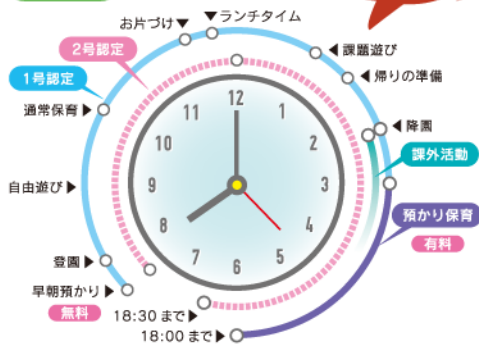

〒309-1631 茨城県笠間市箱田6-4

TEL.0296-72-6636

アイデアいっぱいの教育

挨拶を大切に玄関からの出入り

子どもたちも職員もご家庭と同じように、登園・降園は園舎の玄関から出入り。同じ玄関で毎日顔を合わせ、お互いの挨拶を大切にしています。

マラソン大会

冬季にマラソン大会を行っています。毎日少しずつ練習し体を慣らして当日を迎えます。保護者は一生懸命に走る姿に感動して盛り上がります。

アコーデオンカーテンで開放的な園内

教室同士には壁がなく、天井までのアコーデオンカーテンで仕切られています。学年やクラスを超えてふれあい、社会性を身につけていきます。

1号・2号共に同じクラスで活動します。

園の一日 1号認定/2号認定

専門講師による特別教室

無料

外部専門講師が保育時間に指導。

英語教室 月2回

ゲームや体を使って楽しく英語に親しみます。